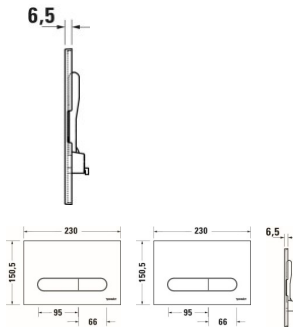

Duravit DuraSys Betätigungsplatte mechanisch f. WC Beta 100

69,97 € *

* Preise inkl. gesetzlicher MwSt. zzgl. Versandkosten

Marke: Duravit

Bestell-Nr.: DUWD5009031000

Duravit DuraSystem Betätigungsplatte mechanisch für WC Beta 100 – WD5009031000

Die mechanische DuraSystem® Betätigungsplatte Beta 100 mit 2-Mengen Spültechnik präsentiert sich funktional und geradlinig. Aufgesetzt montiert ist ihr minimalistisches Design perfekt auf den passenden Unterputzspülkasten sowie auf Duravit Badobjekte abgestimmt und rundet Ihr ganzheitliches Bad-Design ab. Die beiden halbovalen Spültasten fügen sich harmonisch in das rechteckige Grundelement ein. Ihre unterschiedlichen Größen weisen auf die jeweilige Spülwassermenge hin – die große Taste löst eine großzügige Spülung aus, die kleine gibt nur einen sparsamen Wasserschwall frei. Die flache Duravit Design-Betätigungsplatte Beta 100 aus Kunststoff ist in drei Farbvarianten erhältlich: Weiß, Chrom und Schwarz matt. Die Betätigungsplatte Beta 100 kann nur in Verbindung mit dem passenden Unterputzspülkasten (Art.No. WD1029000000) installiert werden.

Details:

- Aufgesetzt
- Wassersparende 2-Mengen-Spülung: Nach Bedarf kleine oder große Spülmenge auswählbar (Dual-Flush)

weitere Details:

- Duravit DuraSystem Betätigungsplatte mechanisch für WC Beta 100
- Kunststoff
- Schwarz Matt
- Dual Flush
- Spülbedienung: Mechanisch
- Spülbedienungstechnologie: Manuell
- Einbauart: Aufgesetzt
- Inkl. Montagerahmen
- Inkl. Drückerstangen