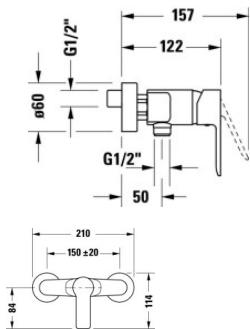

## Duravit D-Code Einhebel-Brausemischer Aufputz

**93,57 € \***

\* Preise inkl. gesetzlicher MwSt. zzgl. Versandkosten

Marke: Duravit

Bestell-Nr.: DUDC4230001010

- Aufputz - einfache Wandmontage
- Ein Griff
- Für den Betrieb mit einem Durchlauferhitzer geeignet
- Nachhaltig und hygienisch: Leichtgängige und langlebige Keramikkartusche
- Pflegeleichte und langlebige Chromob