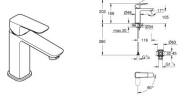

**Grohe EH-Waschtischbatterie Cubeo 101757 M-Size MST kalt PO-Ablaufgrt. matt black, 1017572430**

**111,13 € \***

\* Preise inkl. gesetzlicher MwSt. zzgl. Versandkosten

Marke: Grohe

Bestell-Nr.: FG1017572430

**GROHE Einhand-Waschtischbatterie Cubeo 101757, M-Size, Mittelstellung kalt, glatter Körper, Push-open-Ablaufgarnitur, matt black, 1017572430**

**GROHE Cubeo**

**Einhand-Waschtischbatterie, 1/2"**

**M-Size**

Einlochmontage

Bedienungshebel aus Metall

**GROHE SilkMove Energy Saving** 28 mm Keramikkartusche

**Energie-Spar-Funktion Mittelstellung kalt**

variabel einstellbare Mengenbegrenzung

mit Temperaturbegrenzer