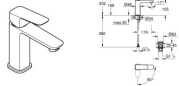

Grohe EH-Waschtischbatterie Cubeo 101757 M-Size MST kalt PO-Ablaufgarnitur chrom, 1017570000

81,27 € *

* Preise inkl. gesetzlicher MwSt. zzgl. Versandkosten

Marke: Grohe
Bestell-Nr.: FG1017570000

GROHE Einhand-Waschtischbatterie Cubeo 101757, M-Size, Mittelstellung kalt, glatter Körper, Push-open-Ablaufgarnitur, chrom, 1017570000

GROHE Cubeo

Einhand-Waschtischbatterie, 1/2"

M-Size

Einlochmontage

Bedienungshebel aus Metall

GROHE SilkMove Energy Saving 28 mm Keramikkartusche

Energie-Spar-Funktion Mittelstellung kalt

variabel einstellbare Mengenbegrenzung

mit Temperaturbegrenzer

GROHE Long-Life Oberfläche

GROHE Water Saving - weniger Wasser, perfekter Wasserfluss

Maximaler Durchfluss (bei 3 bar): 5 l/min

GROHE FastFixation Schnellbefestigungssystem

glatter Körper mit Push-open Ablaufgarnitur 1 1/4"