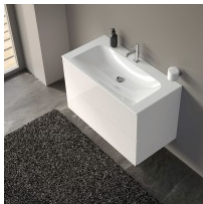

KEUCO Mimas Badmöbelset mit 2 Auszügen und Keramik-Waschtisch, 100 cm, 211503960003

1927,57 € *

* Preise inkl. gesetzlicher MwSt. zzgl. Versandkosten

Marke: Keuco

Bestell-Nr.: KE211503960003

KEUCO Mimas Badmöbelset mit 2 Auszügen und Keramik-Waschtisch, 100 cm, 211503960003

Produktmerkmale:

Waschtischunterbau
vormontiert
2 Auszüge mit Einzugsdämpfung
inkl. 2 Einlegematten und Inneneinteilung für oberen Schubkasten
Front aus Sicherheitsglas klar mit hoher Schlag- und Stoßfestigkeit
Korpus aus langlebigem Material (Holzwerkstoffplatte) mit Dekorbeschichtung matt
inkl. Siphon aus Kunststoff 1 1/4" x 32 mm
unkompliziertes und einfaches Anbringen an der Wand
inkl. Befestigungsmaterial
Abmessungen (BxHxT): 100 x 60,5 x 49 cm Keramik-Waschtisch
mit 1 Hahnloch mittig, durchgestochen
komplett mit Ab- und Überlaufsystem Clou
inkl. Oberflächenversiegelung CleanPlus
Abmessungen (BxHxT): 100,7 x 1,7 x 49,4 cm Hinweise:
Made in Germany
Designer: Dominik Tesseraux
3 Jahre Garantie (zusätzlich zur gesetzlichen Gewährleistung von 2 Jahren)
10 Jahre Ersatzteilversorgung

Lieferumfang: Waschtischunterbau, Einlegematten, Inneneinteilung, Siphon, Waschtisch, Ab- und Überlaufsystem, Befestigungsmaterial

weitere Details:

Breite: WTU: 100 WT: 100,7 cm
Höhe: WTU: 60,5 WT: 1,7 cm
Tiefe: WTU: 49 WT: 49,4 cm
Farbtemperatur:
Designer: Dominik Tesseraux
Farbe Front: weiß
Farbe Kante: weiß
Farbe Korpus: weiß
Farbe Waschtisch: weiß
Fassung:
Leistung Material Front: Glas
Material Kante: Kunststoff
Material Korpus: Spanplatte
Material Waschtisch: Keramik
Oberfläche Front: klar glänzend
Oberfläche Korpus: Dekor matt
Beckenposition: Becken mittig

Funktionen:

Griffvariante: grifflos

Hahnlochzahl: mit 1 Hahnloch

Ländervariante: Standard (Deutsche Norm)

Montage: Wandmontage

Montagezustand: Einzelprodukte montiert

Set-Bestandteile: Waschtischunterbau, Einlegematten, Inneneinteilung, Waschtisch, Ab- und Überlaufsystem, Befestigungsmaterial