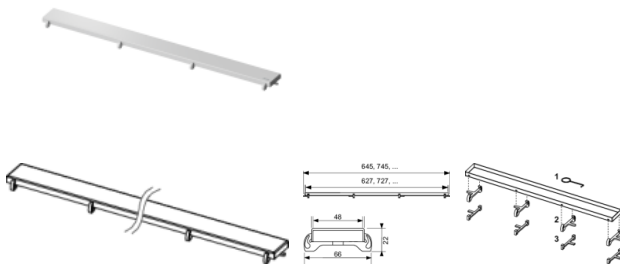

Tece drainline Designrost "steel" Edelstahl weiß matt beschichtet für Duschrinne, 800 mm, 600886

234,68 € *

* Preise inkl. gesetzlicher MwSt. zzgl. Versandkosten

Marke: Tece

Bestell-Nr.: TC600886

Tece drainline Designrost "steel" Edelstahl weiß matt beschichtet für Duschrinne, 800 mm, 600886 von Tece für #price# bei neuesbad.de kaufen. Kauf auf Rechnung Individuelle Beratung Mehrfach ausgezeichnete Shop jetzt kaufen

TECEdrainline Designrost "steel" Edelstahl farbig beschichtet für Duschrinne

Designrost für TECEdrainline Duschrinne aus Edelstahl mit farbiger Beschichtung zum Einlegen in den Rinnenkörper, belastbar nach Belastungsklasse K3 - Prüflast 300 kg.

Farbe: Weiß matt

Nennlänge: 800 mm

Bestell-Nr.: 600886

Verwendungshinweis: