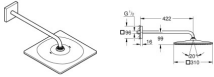

GROHE Kopfbrauseset Rainshower 310 Mono Cube 26564 BA 422mm 9,5l/m. cool sunrise, 26564GL0

585,93 € *

* Preise inkl. gesetzlicher MwSt. zzgl. Versandkosten

Marke: Grohe

Bestell-Nr.: FG26564GL0

GROHE Kopfbrauseset Rainshower 310 Mono Cube 26564 BA 422mm 9,5l/m. cool sunrise, 26564GL0 von Grohe für #price# bei neuesbad.de kaufen. Kauf auf Rechnung Individuelle Beratung Mehrfach ausgezeichnete Shop jetzt kaufen

Rainshower Mono 310 Cube

Kopfbrause-Set 422 mm, 1 Strahlart

bestehend aus:

Kopfbrause Rainshower 310

1 Strahlart GROHE PureRain

Rainshower Brausearm 422 mm (26 145)

GROHE Water Saving 9,5 l/min Durchflusskonstanthalter