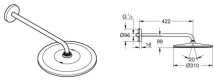

GROHE Kopfbrauseset Rainshower 310 Mono 26558 BA 422mm 9,5l/min hard graph. geb., 26558AL0

580,77 € *

* Preise inkl. gesetzlicher MwSt. zzgl. Versandkosten

Marke: Grohe
Bestell-Nr.: FG26558AL0

GROHE Kopfbrauseset Rainshower 310 Mono 26558 BA 422mm 9,5l/min hard graph. geb., 26558AL0 von Grohe für #price# bei neuesbad.de kaufen. Kauf auf Rechnung Individuelle Beratung Mehrfach ausgezeichnete Shop jetzt kaufen

Rainshower Mono 310

Kopfbrause-Set 422 mm, 1 Strahlart

bestehend aus:

Kopfbrause Rainshower 310, Brauseboden chrom (26 562)

1 Strahlart GROHE PureRain

Brausearm Rainshower 422 mm (26 146)

GROHE Water Saving 9,5 l/min Durchflusskonstanthalter