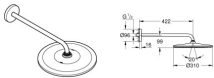

## GROHE Kopfbrauseset Rainshower 310 Mono 26558 BA 422mm 9,5l/min hard graphite, 26558A00

**546,62 € \***

\* Preise inkl. gesetzlicher MwSt. zzgl. Versandkosten

Marke: Grohe

Bestell-Nr.: FG26558A00

GROHE Kopfbrauseset Rainshower 310 Mono 26558 BA 422mm 9,5l/min hard graphite, 26558A00 von Grohe für #price# bei neuesbad.de kaufen.

#### Kopfbrause-Set 422 mm, 1 Strahlart

bestehend aus: