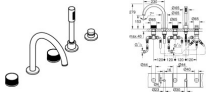

GROHE 5-Loch Wannenarmatur Atrio Private C. 25226 Knopfbetätigung warm sunset geb., 25226DL0

2430,54 € *

* Preise inkl. gesetzlicher MwSt. zzgl. Versandkosten

Marke: Grohe
Bestell-Nr.: FG25226DL0

GROHE 5-Loch Wannenarmatur Atrio Private C. 25226 Knopfbetätigung warm sunset geb., 25226DL0 von Grohe für #price# bei neuesbad.de kaufen. Kauf auf Rechnung Individuelle Beratung Mehrfach ausgezeichnete Shop jetzt kaufen

oder 48 463 000 (separat zu bestellen)

Wanneneinlauf mit Mousseur

Umstellung Wanne/Brause

Handbrause 6.6 l/min

Brauseschlauch 2.000 mm

flexible Anschlussschläuche

Anschluss für Brauseschlauch

Eigensicher gegen Rückfließen

kann mit UP-Einbaukörper 29 037 002 verwendet werden

Oberfläche: warm sunset gebürstet