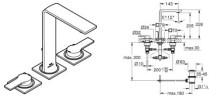

GROHE 3-Loch Waschtischarmatur Allure 20188_1 mit Hebelgriffen supersteel, 20188DC1

1097,15 € *

* Preise inkl. gesetzlicher MwSt. zzgl. Versandkosten

Marke: Grohe

Bestell-Nr.: FG20188DC1

GROHE 3-Loch Waschtischarmatur Allure 20188_1 mit Hebelgriffen supersteel, 20188DC1 von Grohe für #price# bei neuesbad.de kaufen. Kauf auf Rechnung Individuelle Beratung Mehrfach ausgezeichnete Shop jetzt kaufen

Allure

3-Loch-Waschtischbatterie, 1/2"

Standmontage

Keramik-Oberteile 1/2", 90°

GROHE Long-Life Oberfläche

GROHE Water Saving 5,7 l/min. Durchflusskonstanthalter

Precision Control mit haptischer Rückmeldung (optional)

GROHE AquaGuide verstellbarer Slim Air Mousseur

Ausladung 143 mm

druckfeste, flexible Verbindungsschläuche

zwischen Mittelkörper und Seitenventilen

Zugstangen-Ablaufgarnitur 1 1/4"

Oberfläche: supersteel