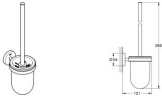

## GROHE WC-Bürstengarnitur Essentials 102468 Wandmontage matt black, 1024682430

**51,75 € \***

\* Preise inkl. gesetzlicher MwSt. zzgl. Versandkosten

Marke: Grohe

Bestell-Nr.: FG1024682430

GROHE WC-Bürstengarnitur Essentials 102468 Wandmontage matt black, 1024682430 von Grohe für #price# bei neuesbad.de kaufen.  Kauf auf Rechnung  Individuelle Beratung  Mehrfach ausgezeichnete Shop  jetzt kaufen

#### Toilettenbürstengarnitur

Material: Glas / Metall

Wandmontage

verdeckte Befestigung

**GROHE Long-Life** Oberfläche

geeignet zum Bohren (inklusive Schrauben und Dübel) oder Kleben (bitte Kleber 40 915 000 separat bestellen)