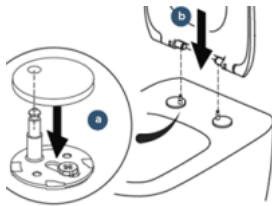

Ideal Standard Scharniersatz für Softclose Befestigung EW00367

17,14 € *

* Preise inkl. gesetzlicher MwSt. zzgl. Versandkosten

Marke: Ideal Standard
Bestell-Nr.: ISEW00367

Ideal Standard Scharniersatz für Softclose Befestigung EW00367 von Ideal Standard für #price# bei neuesbad.de kaufen. Kauf auf Rechnung
Individuelle Beratung Mehrfach ausgezeichnete Shop jetzt kaufen

Ideal Standard Scharniersatz für Softclose Befestigung EW00367, EW00367

Details:

- Scharniersatz
Serie: Serienübergreifend
Hersteller: Ideal Standard
Gewicht: 0,120 kg
Artikel-Nr.: EW00367