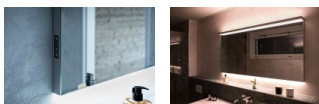

Lichtspiegel Schneider ADVANCED Line Ultimate TW 70/TW/SH, schwarz matt, 197.270.01.41 von Schneider für #price# bei neuesbad.de kaufen.

☐ Kauf auf Rechnung ☐ Individuelle Beratung ☐ Mehrfach ausgezeichnete Shop ☐ jetzt kaufen

Schneider Lichtspiegel Schneider ADVANCED Line Ultimate TW, 197.270.01.41

Details:

Rahmen aus Aluminium

Aufputzmontage

Beleuchtung LED

oben direkt

zusätzliche Beleuchtung unten indirekt

oben/unten einzeln schaltbar

Tunable White (dimmbar und Farbtemperatur stufenlos einstellbar)

Folientastatur seitlich links

2000 - 6500 Kelvin

Energieeffizienzklasse D

IP44

5352 Lumen

Beleuchtung 3 x 12 Watt

mit Spiegelheizung 29 Watt

Spiegelheizung nur über externen Schalter/Stromversorgung zusammen mit Leuchte schaltbar (Taster an Lichtspiegel bedient nur die Beleuchtung)

Breite 695 mm

Höhe 729 mm

Tiefe 96 mm

Oberfläche pulverbeschichtet

schwarz matt

Kelvin: 2000 - 6500

Lumen: 5352

Watt (Beleuchtung): 3 x 12 Watt

Schutzklasse: IP44

Breite (mm): 695

Höhe (mm): 729

Tiefe (mm): 96

Durchmesser (mm):

Anzahl Türen:

Anschlag (Scharnierseite):

Oberfläche/Farbe: Oberfläche pulverbeschichtet, schwarz matt

Zubehör:

Gewicht Brutto (kg): 11,300

Hersteller: W. Schneider GmbH, Göllheim