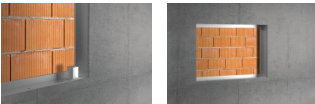

## Einbaurahmen Schneider Universal E695 150, 185.150.00.00

**478,44 € \***

\* Preise inkl. gesetzlicher MwSt. zzgl. Versandkosten

Marke: Schneider

Bestell-Nr.: SN185.150.00.00

Einbaurahmen Schneider Universal E695 150, 185.150.00.00 von Schneider für #price# bei neuesbad.de kaufen.  Kauf auf Rechnung   
Individuelle Beratung  Mehrfach ausgezeichnete Shop  jetzt kaufen

### Details:

Rahmen aus Aluminium

Breite 1530 mm

Höhe 730 mm

Tiefe 105 mm

Kelvin:

Lumen:

Watt (Beleuchtung):