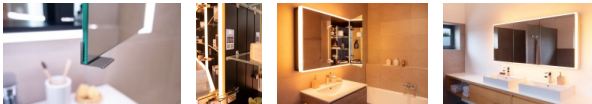

Schneider Spiegelschrank PREMIUM Line Ultimate HCL 60/1/HCL/R, schwarz matt, 182.062.02.41 von Schneider für #price# bei neuesbad.de kaufen.  Kauf auf Rechnung  Individuelle Beratung  Mehrfach ausgezeichnete Shop  jetzt kaufen

### Details:

Korpus aus Aluminium  
Aufputz- oder Unterputzmontage  
Drehtüren innen und aussen verspiegelt  
mit Griff  
mit Türdämpfer  
Glasablagen mit Sicherheitsablageträger  
stufenlos verstellbar  
Beleuchtung LED  
rundum direkt  
Human Centric Lighting (Tageszeitsteuerung  
dimmbar und Farbtemperatur stufenlos einstellbar)  
Folientastatur innen links an Seitenprofil  
2000 - 6500 Kelvin  
Energieeffizienzklasse D  
IP44  
6586 Lumen  
44 Watt  
2 Glasablagen  
1 Türe  
Bandung links  
Steckdose rechts unten an Seitenwand  
Breite 625 mm  
Höhe 731 mm  
Tiefe 158 mm  
Oberfläche pulverbeschichtet  
schwarz matt  
Rückwand verspiegelt  
Zubehör: Vergrößerungsspiegel  
Kelvin: 2000 - 6500  
Lumen: 6586  
Watt (Beleuchtung): 44 Watt  
Schutzklasse: IP44  
Breite (mm): 625  
Höhe (mm): 731  
Tiefe (mm): 158