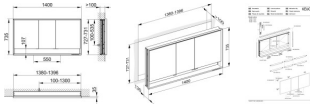

Keuco Spiegelschrank Royal Lumos 14336, mit Ablagefach

1593,70 € *

* Preise inkl. gesetzlicher MwSt. zzgl. Versandkosten

Marke: Keuco

Bestell-Nr.: KE14336171301

Keuco Spiegelschrank Royal Lumos 14336, mit Ablagefach von Keuco für #price# bei neuesbad.de kaufen. Kauf auf Rechnung Individuelle Beratung Mehrfach ausgezeichnete Shop jetzt kaufen

Keuco Spiegelschrank Royal Lumos 14336, mit Ablagefach Wandeinbau 1400x735x130mm silber-eloxiert

Spiegelschrank Royal Lumos
Wandeinbau
1400 x 735 x 130 mm
silber-eloxiert

weitere Details:

Länge (mm): 270
Breite (mm): 1520
Höhe (mm): 910
Gewicht (kg): 44,6