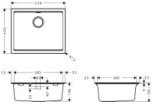

**Hansgrohe Unterbauspüle S530- U500 manuelle Ablaufgarnitur steingrau, 43458290**

**346,09 € \***

\* Preise inkl. gesetzlicher MwSt. zzgl. Versandkosten

Marke: Hansgrohe  
Bestell-Nr.: HG43458290

Hansgrohe Unterbauspüle S530- U500 manuelle Ablaufgarnitur steingrau, 43458290 von Hansgrohe für #price# bei neuesbad.de kaufen.  Kauf auf Rechnung  Individuelle Beratung  Mehrfach ausgezeichnete Shop  jetzt kaufen