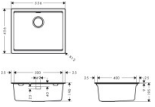

**Hansgrohe Unterbauspüle S530-U500 manuelle Ablaufgarnitur graphitschwarz, 43458170**

**346,09 € \***

\* Preise inkl. gesetzlicher MwSt. zzgl. Versandkosten

Marke: Hansgrohe  
Bestell-Nr.: HG43458170

Hansgrohe Unterbauspüle S530-U500 manuelle Ablaufgarnitur graphitschwarz, 43458170 von Hansgrohe für #price# bei neuesbad.de kaufen.   
Kauf auf Rechnung  Individuelle Beratung  Mehrfach ausgezeichnete Shop  jetzt kaufen