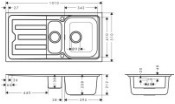

Hansgrohe Einbauspüle S440-F517 100 Abtropffl. automatische Ablaufgarnitur Edelstahl, 43370800 von Hansgrohe für #price# bei neuesbad.de kaufen. ☐ Kauf auf Rechnung ☐ Individuelle Beratung ☐ Mehrfach ausgezeichnete Shop ☐ jetzt kaufen

- 1mm handgeschweißter Edelstahl
- besteht aus: Einbauspüle, automatische Ablaufgarnitur ohne Siphon
- Ausschnittsmaße: 990 x 490 mm
- Material: Edelstahl
- Anzahl Becken: 1 Hauptbecken und 1 Zusatzbecken
- mit Abtropffläche
- Hahnloch und Loch für Ablaufarmbedienung sind vorgebohrt
- Ausrichtung: Reversibel
- Unterschrank: 60 cm
- Einbauart: flächenbündig, Aufbau
- Position Überlauf: seitlich im Becken
- Beckentiefe: 208 mm
- Beckentiefe Restbecken: 138 mm