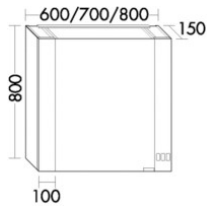

Burgbad Spiegelschrank RL40 Light RL40 VC 800x800x150 Anthrazitgrau Matt, SPQW080RF4952

1918,11 € *

* Preise inkl. gesetzlicher MwSt. zzgl. Versandkosten

Marke: Burgbad

Bestell-Nr.: BBSPQW080RF4952

Burgbad Spiegelschrank RL40 Light RL40 VC 800x800x150 Anthrazitgrau Matt, SPQW080RF4952 von Burgbad für #price# bei neuesbad.de kaufen. Kauf auf Rechnung Individuelle Beratung Mehrfach ausgezeichnete Shop jetzt kaufen

Burgbad Spiegelschrank RL40 Light RL40 VC 800x800x150 Anthrazitgrau Matt, SPQW080RF4952

Höhe: 800mm

Breite: 800mm

Tiefe: 150mm

Farbe: Anthrazitgrau Matt (F4952)

indirekte LED-Beleuchtung oben, 3000 K - 6500 K