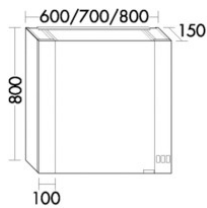

Burgbad Spiegelschrank RL40 Light RL40 VC 800x800x150 Anthrazitgrau Matt, SPQW080LF4952

1918,11 € *

* Preise inkl. gesetzlicher MwSt. zzgl. Versandkosten

Marke: Burgbad

Bestell-Nr.: BBSPQW080LF4952

Burgbad Spiegelschrank RL40 Light RL40 VC 800x800x150 Anthrazitgrau Matt, SPQW080LF4952 von Burgbad für #price# bei neuesbad.de kaufen.

☐ Kauf auf Rechnung ☐ Individuelle Beratung ☐ Mehrfach ausgezeichnete Shop ☐ jetzt kaufen

Burgbad Spiegelschrank RL40 Light RL40 VC 800x800x150 Anthrazitgrau Matt, SPQW080LF4952

Höhe: 800mm

Breite: 800mm

Tiefe: 150mm

Farbe: Anthrazitgrau Matt (F4952)

indirekte LED-Beleuchtung oben, 3000 K - 6500 K

Spiegeltür beidseitig verspiegelt

Smart-Home-System**

Lichtsteuerung, Steuereinheit in der rechten Leuchte

LED-Beleuchtung seitlich, 2700 K - 6400 K

Energieeffizienzklasse G

LED-Innenbeleuchtung, 2700 K - 6500 K

2 Glaseinlegeböden

1 Doppelsteckdose

IP24

Gewicht Brutto: 22,375kg