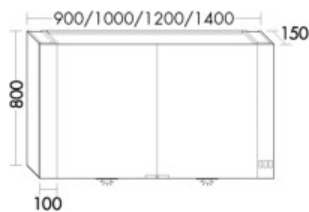

Burgbad Spiegelschrank RL40 Light RL40 VC 800x900x150 Anthrazitgrau Matt, SPQV090F4952

2011,07 € *

* Preise inkl. gesetzlicher MwSt. zzgl. Versandkosten

Marke: Burgbad

Bestell-Nr.: BBSPQV090F4952

Burgbad Spiegelschrank RL40 Light RL40 VC 800x900x150 Anthrazitgrau Matt, SPQV090F4952 von Burgbad für #price# bei neuesbad.de kaufen.

Kauf auf Rechnung Individuelle Beratung Mehrfach ausgezeichnete Shop jetzt kaufen

Burgbad Spiegelschrank RL40 Light RL40 VC 800x900x150 Anthrazitgrau Matt, SPQV090F4952

Höhe: 800mm

Breite: 900mm

Tiefe: 150mm

Energieeffizienzklasse G

LED-Innenbeleuchtung, 2700 K - 6500 K

1 feste Mittelseite

4 Glaseinlegeböden

2 Doppelsteckdosen

LED-Waschtischbeleuchtung, 2700 K - 6500 K

IP24

Gewicht Brutto: 29,339kg