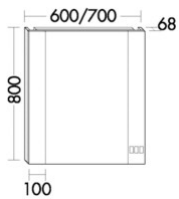

## Burgbad Leuchtspiegel RL40 Light RL40 VC 800x600x68 Anthrazitgrau Matt, SIJR060F4952

**1146,22 € \***

\* Preise inkl. gesetzlicher MwSt. zzgl. Versandkosten

Marke: Burgbad

Bestell-Nr.: BBSIJR060F4952

Burgbad Leuchtspiegel RL40 Light RL40 VC 800x600x68 Anthrazitgrau Matt, SIJR060F4952 von Burgbad für #price# bei neuesbad.de kaufen.  Kauf auf Rechnung  Individuelle Beratung  Mehrfach ausgezeichnete Shop  jetzt kaufen

## Burgbad Leuchtspiegel RL40 Light RL40 VC 800x600x68 Anthrazitgrau Matt, SIJR060F4952

Höhe: 800mm

Breite: 600mm

Tiefe: 68mm

Farbe: Anthrazitgrau Matt (F4952)

indirekte LED-Beleuchtung oben, 3000 K - 6500 K

Lichtsteuerung, Steuereinheit in der rechten Leuchte

LED-Beleuchtung seitlich, 2700 K - 6400 K

Energieeffizienzklasse G

IP24

Gewicht Brutto: 35,879kg