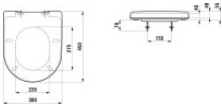

LAUFEN WC-Sitz mit Deckel LAUFEN Pro mit Absenkautomatik, weiß,abnehmbar, 89195.1, 8919513000031 von LAUFEN für #price# bei neuesbad.de kaufen. Kauf auf Rechnung Individuelle Beratung Mehrfach ausgezeichnete Shop jetzt kaufen
WC-Sitz mit Deckel Laufen Pro mit Absenkautomatik, weiß

Artikel: WC-Sitz mit Deckel

Farbe: 300 weiß

Ausführung:

abnehmbar

mit Absenkautomatik

mit Montagematerial H891952

Gewicht (kg): 1,9

Hersteller: LAUFEN