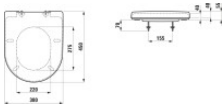

LAUFEN WC-Sitz mit Deckel LAUFEN Pro weiß,abnehmbar, 89195.0, 8919503000031

92,12 € *

* Preise inkl. gesetzlicher MwSt. zzgl.Versandkosten

Marke: LAUFEN

Bestell-Nr.: LAH8919503000031

LAUFEN WC-Sitz mit Deckel LAUFEN Pro weiß,abnehmbar, 89195.0, 8919503000031 von LAUFEN für #price# bei neuesbad.de kaufen. Kauf auf Rechnung Individuelle Beratung Mehrfach ausgezeichnete Shop jetzt kaufen
WC-Sitz mit Deckel Laufen Pro, weiß

Artikel: WC-Sitz mit Deckel
Farbe: 300 weiß
Ausführung:
abnehmbar
mit Montagematerial H891952
Gewicht (kg): 1,9

Hersteller: LAUFEN
Serie: Laufen Pro
Artikelnummer: H8919503000031