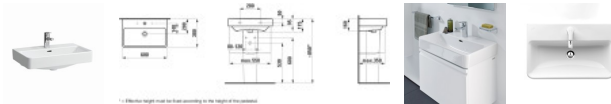

## LAUFEN Waschtisch Compact LAUFEN Pro S 600x380, weiß, 81895.9, 8189590001041

**86,47 € \***

\* Preise inkl. gesetzlicher MwSt. zzgl. Versandkosten

Marke: LAUFEN

Bestell-Nr.: LAH8189590001041

LAUFEN Waschtisch Compact LAUFEN Pro S 600x380, weiß, 81895.9, 8189590001041 von LAUFEN für #price# bei neuesbad.de kaufen.  Kauf auf Rechnung  Individuelle Beratung  Mehrfach ausgezeichnete Shop  jetzt kaufen

- Waschtisch Compact Laufen Pro S 600x380, 1-HL, m.ÜL, weiß
- 
- Artikel: Waschtisch Compact
- Material: Sanitärkeramik
- Farbe: 000 weiß
- Ausführung:
- unterbaufähig
- Überlauf: mit Überlauf
- Hahnloch: 1 Hahnloch mittig
- Norm: EN 31, EN 14688
- Maße (mm)
- Breite: 600
- Tiefe: 380
- Höhe: 175
- Innenmaße (mm)
- Breite: 540
- Tiefe: 225
- Gewicht (kg): 13
- Befestigung: Steinschrauben (exkl.) **(bitte separat bestellen)**
- 
- Hersteller: LAUFEN
- Serie: Laufen Pro S
- Artikelnummer: H8189590001041
- 
- **Empfohlenes Zubehör (bitte separat bestellen):**
- Artikel: Halbsäule
- Artikel-Nr.: H819951
- Artikel: Säule
- Artikel-Nr.: H819950

### Artikeleigenschaften

Farbe: weiss glänzend  
Typ: Waschtisch  
Breite: 600  
Tiefe: 380  
Höhe: 175