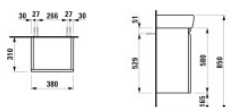

LAUFEN Waschtischunterbau, LAUFEN Pro A, 380x310x580, Wenge, 48301.1, 4830110954231 von LAUFEN für #price# bei neuesbad.de kaufen.

☐ Kauf auf Rechnung ☐ Individuelle Beratung ☐ Mehrfach ausgezeichnete Shop ☐ jetzt kaufen

Waschtischunterbau Laufen Pro A 380x310x580, Wenge, 1 Tür

Artikel: Waschtischunterbau

Farbe: Wenge

Material: Korpus und Front MDF-Platten matt foliert, Wenge mit Strukturfolie mit Holzmaserung

Ausführung:

1 Tür mit integrierter Griffleiste

SoftClose

1 Glasfachboden (einstellbar)

Scharnier links

Geeignet für: Handwaschbecken Laufen Pro A 45cm H811951

Maße (mm)

Breite: 380

Tiefe: 310

Höhe: 580

Gewicht (kg): 14

Befestigung: Befestigungsset für Möbel H491206, H491140 (inkl.)

Hersteller: LAUFEN

Serie: Laufen Pro A

Artikelnummer: H4830110954231

Empfohlenes Zubehör (bitte separat bestellen):

Artikel: FüÙe (2 Stück) Aluminium

Artikel-Nr.: H483091

Artikeleigenschaften

Farbe:	wenge
Typ:	Waschtischunterschrank
Tiefe:	310
Höhe:	580
Breite:	380