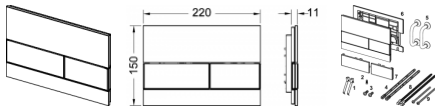

Tece square Betätigungsplatte Zweimengen Glas schw. glänzend, Tasten schw. glzd., 9240809

140,60 € *

* Preise inkl. gesetzlicher MwSt. zzgl. Versandkosten

Marke: Tece

Bestell-Nr.: TC9240809

Tece Betätigungsplatte TECEsquare WC, 9240809 von Tece für #price# bei neuesbad.de kaufen. Kauf auf Rechnung Individuelle Beratung Mehrfach ausgezeichnete Shop jetzt kaufen

TECEsquare WC-Betätigungsplatte Glas für Zweimengentechnik

Betätigungsplatte für TECE-Spülkästen zur Betätigung von vorne oder von oben. Flache Glasbetätigung mit zwei gefederten Betätigungswippen.

Geeignet für den flächenbündigen Einbau in Verbindung mit dem WC-Einbaurahmen für flächenbündige Montage (z. B. Best.-Nr. 9240649).

Kompatibel mit Einwurfschacht für Reinigungstabs.

Abmessungen (B x H x T): 220 x 150 x 11 mm

Bezeichnung: TECEsquare

Farbe: Glas schwarz glänzend, Tasten schwarz glänzend

Bestell-Nr.: 9240809

Masse:

Länge: 230mm

Breite: 170mm

Höhe: 45mm

Gewicht: 0,6kg

Verwendungshinweis:

WC-Einbaurahmen für flächenbündige Montage nicht im Lieferumfang enthalten, bitte separat bestellen!