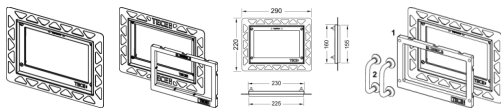

Tece WC-Einbaurahmen für flächenbündige Montage, Schwarz, 9240647

32,90 € *

* Preise inkl. gesetzlicher MwSt. zzgl. Versandkosten

Marke: Tece

Bestell-Nr.: TC9240647

Tece WC-Einbaurahmen, 9240647 von Tece für #price# bei neuesbad.de kaufen. Kauf auf Rechnung Individuelle Beratung Mehrfach ausgezeichnete Shop jetzt kaufen

TECE WC-Einbaurahmen für flächenbündige Montage

Einbauset für flächenbündige Montage der WC-Betätigungsplatten TECEloop Glas, TECEloop Kunststoff, TECEvelvet, TECEsquare Glas, TECElux Mini sowie TECEnow. Tiefenverstellbarer Fliesenrahmen für Wandbeläge von 5-18 mm (mit Verstellbolzen von 18-33 mm - Best.-Nr. 9820181), inklusive Demontagewerkzeug für Betätigungsplatte.

Einbaurahmen für die Rohbaumontage erforderlich!

Farbe: Schwarz

Bestell-Nr.: 9240647

Masse:

Länge: 291mm

Breite: 221mm

Höhe: 35mm

Gewicht: 0,184kg