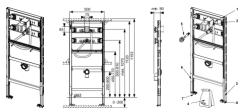

Urinalmodul TECEprofil von Tece für #price# bei neuesbad.de kaufen. ☐ Kauf auf Rechnung ☐ Individuelle Beratung ☐ Mehrfach ausgezeichnete Shop ☐ jetzt kaufen

TECEprofil Urinalmodul mit TECE-Spülergehäuse U 1, Bauhöhe 1120 mm

Urinalmodul zur Aufnahme von manuellen und elektronischen Betätigungssystemen. Zur Befestigung an TECEprofil Profilrohren oder für den Einbau in Metall- oder Holzständerwände und als Vorwand- oder Eckmodul.

Komplett vormontierte Einheit, bestehend aus:

- TECE-Urinalspülergehäuse U 1 mit Vorabsperrung und Rohbauschutz
- Anschluss Rp 1/2"
- zwei verstellbaren Fußstützen für einen Fußbodenaufbau von 0-200 mm
- zwei Haltebolzen M 8
- stufenlos verstellbarer Befestigungsschiene
- stufenlos höhenverstellbarem Abwasseranschluss
- Anschlussbogen DN 50 einschließlich Bauschutzstopfen
- Befestigungsmaterial für Urinal
- Einlaufgarnitur 1/2"

Bestell-Nr.: 9320008

Masse:

Länge: 1120mm
Breite: 120mm
Höhe: 500mm
Gewicht: 9,744kg

Verwendungshinweis:

Bitte separat bestellen:

- manuelle Urinal-Betätigung oder Elektronik (TECESquare, TECEloop, TECEsolid, TECEplanus sowie TECEnow)
- Befestigung für die Vorwand-, Eck- oder Holzständermontage

Achtung:

Nicht geeignet für Halbeinbau-Urinalen.