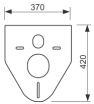

Schallschutzset TECEprofil von Tece für #price# bei neuesbad.de kaufen. ☐ Kauf auf Rechnung ☐ Individuelle Beratung ☐ Mehrfach ausgezeichnete Shop ☐ jetzt kaufen

TECE-Schallschutzset für WC und Bidet

Schallschutzset zur Schallentkopplung zwischen WC- oder Bidet Keramik und Fliesenbelag.

Bestell-Nr.: 9200010

Masse:

Länge: 410mm

Breite: 362mm

Höhe: 31mm

Gewicht: 0,059kg