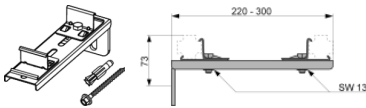

Tece profil Doppelbefestigung lange Ausführung, 9030013

13,21 € *

* Preise inkl. gesetzlicher MwSt. zzgl. Versandkosten

Marke: Tece

Bestell-Nr.: TC9030013

Doppelbefestigung TECEprofil von Tece für #price# bei neuesbad.de kaufen. Kauf auf Rechnung Individuelle Beratung Mehrfach ausgezeichnete Shop jetzt kaufen

TECEprofil Doppelbefestigung, lange Ausführung

Doppelbefestigung zur gleichzeitigen Befestigung von zwei TECEprofil Profilrohren am Baukörper. Für Schacht- und Tragwerkstiefen von 220-300 mm. Vormontierte Einheit aus verzinktem Stahl, einschließlich Befestigungsmaterial.

Optional: TECEprofil Schallschutzset für Befestigungswinkel 9021019.

Bestell-Nr.: 9030013

Masse:

Länge: 220mm

Breite: 88mm

Höhe: 55mm

Gewicht: 0,563kg