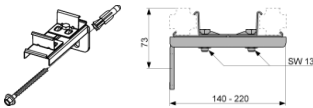

## Tece profil Doppelbefestigung Bef. von 2 Profilrohren am BK, 9030011

**8,11 € \***

\* Preise inkl. gesetzlicher MwSt. zzgl. Versandkosten

Marke: Tece

Bestell-Nr.: TC9030011

Doppelbefestigung TECEprofil von Tece für #price# bei neuesbad.de kaufen.  Kauf auf Rechnung  Individuelle Beratung  Mehrfach ausgezeichnete Shop  jetzt kaufen

### TECEprofil Doppelbefestigung

Doppelbefestigung zur gleichzeitigen Befestigung von zwei TECEprofil Profilrohren am Baukörper. Für Tragwerkstiefen von 140-220 mm. Vormontierte Einheit aus verzinktem Stahl, einschließlich Befestigungsmaterial.

### Masse:

Länge: 138mm

Breite: 91,5mm

Höhe: 54mm

Gewicht: 0,514kg