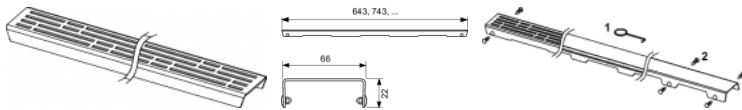

Tece drainline Designrost "basic", Edelstahl poliert, 1200 mm, 601210

119,89 € *

* Preise inkl. gesetzlicher MwSt. zzgl. Versandkosten

Marke: Tece

Bestell-Nr.: TC601210

TECEDrainline Designrost "basic", passend für Duschrinne 1200 mm, Edelstahl poliert, gerade, 601210 von Tece für #price# bei neuesbad.de kaufen. Kauf auf Rechnung Individuelle Beratung Mehrfach ausgezeichnete Shop jetzt kaufen

TECEDrainline Designrost "basic" Edelstahl poliert/Edelstahl gebürstet für Duschrinne, gerade
Designrost für TECEDrainline Duschrinne (gerade) aus poliertem Edelstahl/gebürstetem Edelstahl zum Einlegen in den Rinnenkörper, belastbar nach Belastungsklasse K3 - Prüflast 300 kg.

Oberfläche: poliert

Nennlänge: 1200 mm

Bestell-Nr.: 601210

Masse:

Länge: 1144mm

Breite: 63mm

Höhe: 23mm

Gewicht: 1,119kg