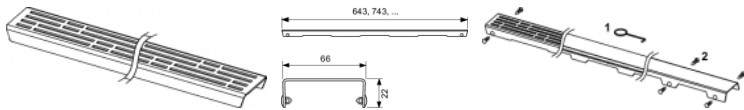

Tece drainline Designrost "basic", Edelstahl gebürstet, 800 mm, 600811

83,59 € *

* Preise inkl. gesetzlicher MwSt. zzgl. Versandkosten

Marke: Tece

Bestell-Nr.: TC600811

TECEDrainline Designrost "basic", passend für Duschrinne 800 mm, Edelstahl gebürstet, gerade, 600811 von Tece für #price# bei neuesbad.de kaufen. Kauf auf Rechnung Individuelle Beratung Mehrfach ausgezeichnete Shop jetzt kaufen

TECEDrainline Designrost "basic" Edelstahl poliert/Edelstahl gebürstet für Duschrinne, gerade
Designrost für TECEDrainline Duschrinne (gerade) aus poliertem Edelstahl/gebürstetem Edelstahl zum Einlegen in den Rinnenkörper, belastbar nach Belastungsklasse K3 - Prüflast 300 kg.
Oberfläche: gebürstet
Nennlänge: 800 mm
Bestell-Nr.: 600811

Masse:

Länge: 740mm
Breite: 68mm
Höhe: 22mm
Gewicht: 0,717kg