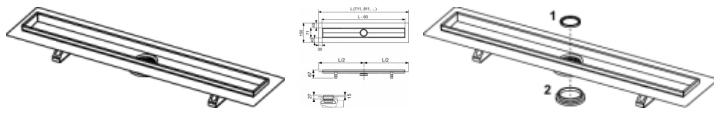

Tece drainline Duschrinne mit Seal System Dichtband, 700 mm, 600700

198,64 € *

* Preise inkl. gesetzlicher MwSt. zzgl. Versandkosten

Marke: Tece

Bestell-Nr.: TC600700

TECEdrainline Duschrinne gerade 700 mm mit Seal System Dichtband, 600700 von Tece für #price# bei neuesbad.de kaufen. Kauf auf Rechnung
 Individuelle Beratung Mehrfach ausgezeichnete Shop jetzt kaufen

TECEdrainline Duschrinne, gerade, mit Seal System Dichtband

Gerader Rinnenkörper zum Einbau im Estrich, mit Flansch und Seal System Dichtband, zur Ausführung eines unabhängig geprüften Anschlusses der TECEdrainline Duschrinne an die Verbundabdichtung.

Bestehend aus:

- Rinnenkörper mit Flansch aus poliertem Edelstahl, Werkstoff 1.4301 (304)
- Seal System Dichtband mit Vlieskaschierung zur bauseitigen Einarbeitung in die flüssige oder bahnenförmige Verbundabdichtung
- Anschlussbügel zur Verankerung im Estrich und zur Montage von optionalen Montagefüßen
- mittigem Anschlussstutzen für Ablauf
- innerem Gefälle zur Verbesserung des Wasserabflusses und Selbstreinigungseffektes
- Dichtung

Nennlänge: 700 mm

Gesamtlänge L: 711 mm

Sichtmaß nach Einbau: 651 mm

Röhbaubreite: 150 mm

Sichtbreite nach Einbau: 71 mm

Bestell-Nr.: 600700

Masse:

Länge: 711mm