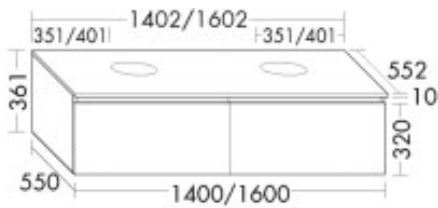

Burgbad Waschtischunterschrank Lin20 Acryl/Lack Matt 361x1402x552 Schilf Matt, SGWH140F5378

1383,60 € *

* Preise inkl. gesetzlicher MwSt. zzgl. Versandkosten

Marke: Burgbad

Bestell-Nr.: BBSGWH140F5378

Burgbad Waschtischunterschrank Lin20 Acryl/Lack Matt 361x1402x552 Schilf Matt, SGWH140F5378 von Burgbad für #price# bei neuesbad.de kaufen. Kauf auf Rechnung Individuelle Beratung Mehrfach ausgezeichnete Shop jetzt kaufen

Burgbad Waschtischunterschrank Lin20 Acryl/Lack Matt 361x1402x552 Schilf Matt, SGWH140F5378

Höhe: 361mm
Breite: 1402mm
Tiefe: 552mm
Front: Schilf Matt (F5378)
Konsolenplatte
inkl. 2 Beckenausschnitte
Waschtischunterschrank
2 Auszüge, 350 mm tief, mit Siphonausschnitt und Inneneinteilung
Gewicht Brutto: 14kg