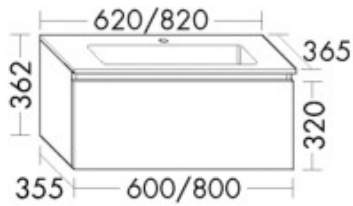

Burgbad Mineralguss Waschtisch-Set Lin20 Acryl/Lack Matt Grau Hochglanz/Weiß Velvet, SGVV082F5364C00

951,17 € *

* Preise inkl. gesetzlicher MwSt. zzgl. Versandkosten

Marke: Burgbad

Bestell-Nr.: BBSGVV082F5364C0037

Burgbad Mineralguss Waschtisch-Set Lin20 Acryl/Lack Matt Grau Hochglanz/Weiß Velvet, SGVV082F5364C00 von Burgbad für #price# bei neuesbad.de kaufen. ☐ Kauf auf Rechnung ☐ Individuelle Beratung ☐ Mehrfach ausgezeichnete Shop ☐ jetzt kaufen

Burgbad Mineralguss Waschtisch-Set Lin20 Acryl/Lack Matt Grau Hochglanz/Weiß Velvet, SGVV082F5364C0037

Höhe: 362mm

Breite: 820mm

Tiefe: 365mm

Front: Grau Hochglanz (F5364)

Waschtisch: Weiß Velvet (C0037)

Mineralguss-Waschtisch

Beckenmaß 565x200 mm

Muldentiefe: 100 mm

Waschtischunterschrank

1 Auszug, 260 mm tief, mit Siphonausschnitt und Inneneinteilung

inkl. Raumsiphon

Gewicht Brutto: 16,75kg