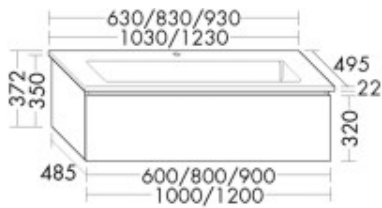

Burgbad Keramik Waschtisch-Set Lin20 Acryl/Lack Matt Salbeigrau Matt/Schwarz Matt, SGVQ103F5930C0038

1122,15 € *

* Preise inkl. gesetzlicher MwSt. zzgl. Versandkosten

Marke: Burgbad

Bestell-Nr.: BBSGVQ103F5930C0038

Burgbad Keramik Waschtisch-Set Lin20 Acryl/Lack Matt Salbeigrau Matt/Schwarz Matt, SGVQ103F5930C0038 von Burgbad für #price# bei neuesbad.de kaufen. ☐ Kauf auf Rechnung ☐ Individuelle Beratung ☐ Mehrfach ausgezeichnete Shop ☐ jetzt kaufen

Burgbad Keramik Waschtisch-Set Lin20 Acryl/Lack Matt Salbeigrau Matt/Schwarz Matt, SGVQ103F5930C0038

Höhe: 372mm

Breite: 1030mm

Tiefe: 495mm

Front: Salbeigrau Matt (F5930)

Waschtisch: Schwarz Matt (C0038)

Keramik-Waschtisch

Beckenmaß 688x291 mm

Muldentiefe: 120 mm

Waschtischunterschrank

1 Auszug, 350 mm tief, mit Siphonausschnitt und Inneneinteilung

Gewicht Brutto: kg