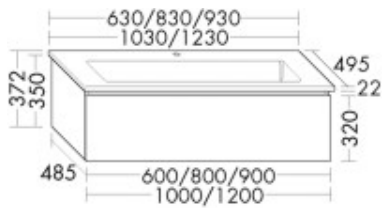

Burgbad Keramik Waschtisch-Set Lin20 Acryl/Lack Matt Trend-/RAL-Farbe Matt/Alpinweiss, SGVQ083F5383C

948,09 € *

* Preise inkl. gesetzlicher MwSt. zzgl. Versandkosten

Marke: Burgbad

Bestell-Nr.: BBSGVQ083F5383C0001

Burgbad Keramik Waschtisch-Set Lin20 Acryl/Lack Matt Trend-/RAL-Farbe Matt/Alpinweiss, SGVQ083F5383C von Burgbad für #price# bei neuesbad.de kaufen. ☐ Kauf auf Rechnung ☐ Individuelle Beratung ☐ Mehrfach ausgezeichnete Shop ☐ jetzt kaufen

Burgbad Keramik Waschtisch-Set Lin20 Acryl/Lack Matt Trend-/RAL-Farbe Matt/Alpinweiss, SGVQ083F5383C0001

Höhe: 372mm

Breite: 830mm

Tiefe: 495mm

Front: Trend-/RAL-Farbe Matt (F5383)

Waschtisch: Alpinweiss (C0001)

Keramik-Waschtisch

Beckenmaß 568x291 mm

Muldentiefe: 120 mm

Waschtischunterschrank

1 Auszug, 350 mm tief, mit Siphonausschnitt und Inneneinteilung

Gewicht Brutto: kg