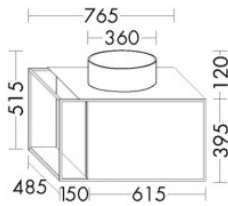

Burgbad Keramik Waschtisch-Set Junit Eiche Dekor Urban/Alpinweiss, SGN Y076RF5925C0001

902,01 € *

* Preise inkl. gesetzlicher MwSt. zzgl. Versandkosten

Marke: Burgbad

Bestell-Nr.: BBSGNY076RF5925C0001

Burgbad Keramik Waschtisch-Set Junit Eiche Dekor Urban/Alpinweiss, SGN Y076RF5925C0001 von Burgbad für #price# bei neuesbad.de kaufen. ☐ Kauf auf Rechnung ☐ Individuelle Beratung ☐ Mehrfach ausgezeichnete Shop ☐ jetzt kaufen

Burgbad Keramik Waschtisch-Set Junit Eiche Dekor Urban/Alpinweiss, SGN Y076RF5925C0001

Höhe: 515mm
Breite: 765mm
Tiefe: 485mm
Front: Eiche Dekor Urban (F5925)
Waschtisch: Alpinweiss (C0001)
Keramik-Aufsatzwaschtisch
Muldentiefe: 100 mm
Beckenmaß 344 mm
Waschtischunterschrank
Konsolenplatte Weiß
1 Auszug, 350 mm tief
1 Ablageplatte unten, Weiß
1 Handtuchhalter
Alurahmen Schwarz eloxiert
inkl. Raumparsiphon
inkl. LED-Waschtischunterschrankbeleuchtung
0,7 W / 4200 K / für Raumschaltung* / IP24 / EEK G
Gewicht Brutto: 57,299kg