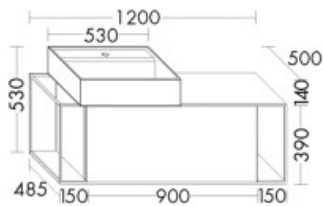

Burgbad Keramik Waschtisch-Set Junit Eiche Dekor Urban/Alpinweiss, SFKE120RF5925C0001

1118,14 € *

* Preise inkl. gesetzlicher MwSt. zzgl. Versandkosten

Marke: Burgbad

Bestell-Nr.: BBSFKE120RF5925C0001

Burgbad Keramik Waschtisch-Set Junit Eiche Dekor Urban/Alpinweiss, SFKE120RF5925C0001 von Burgbad für #price# bei neuesbad.de kaufen. Kauf auf Rechnung Individuelle Beratung Mehrfach ausgezeichnete Shop jetzt kaufen

Burgbad Keramik Waschtisch-Set Junit Eiche Dekor Urban/Alpinweiss, SFKE120RF5925C0001

Höhe: 530mm
Breite: 1200mm
Tiefe: 500mm
Front: Eiche Dekor Urban (F5925)
Waschtisch: Alpinweiss (C0001)
Keramik-Aufsatzwaschtisch
Muldentiefe: 125 mm
Beckenmaß 500x330 mm
Waschtischunterschrank
Konsolenplatte Weiß
1 Auszug, 350 mm tief
2 Ablageplatten unten, Weiß
1 Handtuchhalter
Alurahmen Schwarz eloxiert
inkl. Raumparsiphon
Gewicht Brutto: 69,56kg