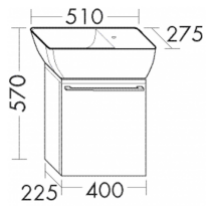

Burgbad Mineralguss Waschtisch-Set Bel HGL Schilf Ultramatt/Weiß Velvet, SEEK051RF5678C0037

756,45 € *

* Preise inkl. gesetzlicher MwSt. zzgl. Versandkosten

Marke: Burgbad

Bestell-Nr.: BBSEEK051RF5678C0037

Burgbad Mineralguss Waschtisch-Set Bel HGL Schilf Ultramatt/Weiß Velvet, SEEK051RF5678C0037 von Burgbad für #price# bei neuesbad.de kaufen. ☐ Kauf auf Rechnung ☐ Individuelle Beratung ☐ Mehrfach ausgezeichnete Shop ☐ jetzt kaufen

Burgbad Mineralguss Waschtisch-Set Bel HGL Schilf Ultramatt/Weiß Velvet, SEEK051RF5678C0037

Höhe: 570mm

Breite: 510mm

Tiefe: 275mm

Front: Schilf Ultramatt (F5678)

Waschtisch: Weiß Velvet (C0037)

Mineralguss-Waschtisch:

Muldentiefe: 100 mm

Beckenmaß 315x245 mm

Waschtischunterschrank:

1 Tür

Gewicht Brutto: 22,575kg