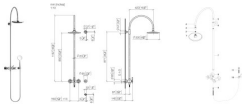

## Dornbracht Shower Pipe mit Brausebatterie TARA 26632892 220 mm Champagne gebürstet (22kt Gold)

**3972,20 € \***

\* Preise inkl. gesetzlicher MwSt. zzgl. Versandkosten

Marke: Dornbracht  
Bestell-Nr.: 26632892-46

Dornbracht Shower Pipe mit Brausebatterie TARA 26632892 220 mm Champagne gebürstet (22kt Gold) von Dornbracht für #price# bei neuesbad.de kaufen.  Kauf auf Rechnung  Individuelle Beratung  Mehrfach ausgezeichnete Shop  jetzt kaufen

## Dornbracht TARA Shower Pipe mit Brausebatterie ohne Handbrause FlowReduce 220 mm - Champagne gebürstet (22kt Gold)

- Ausladung Standbrause 420 mm
- Kopfbrause: Regenstrahl
- Regenbrause Ø 220 mm
- Regenbrause mit Antikalk-System
- Durchfluss Regenbrause max. 7 l/min (bei 3 Bar)
- Drehumstellung Standbrause/ Handbrause
- Höhe Armatur bis Regenbrause (Unterkante) 1007 mm
- Höhe Armatur bis Oberkante Bogen 1167 mm
- Rosette für Brausehalter Ø 55 mm
- Rosette für Wandbefestigung Ø 57 mm
- Rosette für Brausebatterie Ø 65 mm
- Stichmaß 150 mm ± 13 mm
- Metallbrauseschlauch 1500 mm
- Anschluss 1/2"
- Rohrdurchmesser 20 mm
- mit Leerlauf-Funktion
- Dieses Produkt leistet einen Beitrag zur Erfüllung der Vorgaben von nachhaltigen Gebäudezertifizierungen, z.B. LEED®, BREEAM®, DGNB

**Dieser Artikel enthält keine Handbrause!**

**Eigensicher gegen Rückfließen.**