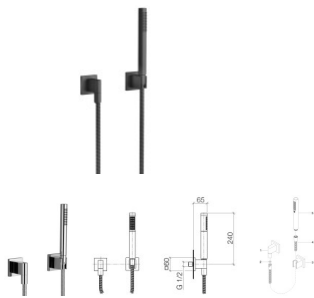

Dornbracht Schlauchbrausegarnitur mit Einzelrosetten SERIENSPEZIFISCH 27808980 Schwarz matt(DF red.)

568,22 € *

* Preise inkl. gesetzlicher MwSt. zzgl. Versandkosten

Marke: Dornbracht
Bestell-Nr.: 27808980-330010

Dornbracht Schlauchbrausegarnitur mit Einzelrosetten SERIENSPEZIFISCH 27808980 Schwarz matt(DF red.) von Dornbracht für #price# bei neuesbad.de kaufen. Kauf auf Rechnung Individuelle Beratung Mehrfach ausgezeichnete Shop jetzt kaufen

Dornbracht Schlauchbrausegarnitur mit Einzelrosetten FlowReduce - Schwarz matt

- COMPACT RAIN, Durchfluss max. 6,8 l/min (bei 3 Bar)
- mit Antikalk-System
- Brauseabgang 3/8"
- Rosette für Wandanschlussbogen 60 x 60 mm
- Rosette für Brausehalter 60 x 60 mm
- Metallbrauseschlauch 1250 mm mit integriertem Verdrehenschutz
- Wandanschlussbogen 1/2"
- Dieses Produkt leistet einen Beitrag zur Erfüllung der Vorgaben von nachhaltigen Gebäudezertifizierungen, z.B. LEED®, BREEAM®, DGNB

Eigensicher gegen Rückfließen.

Artikeleigenschaften

Farbe: schwarz matt
Typ: Brausegarnitur