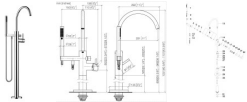

Dornbracht Wannen-Einhandbatterie mit Standrohr SERIENSPEZIFISCH 25863661 Dark Platinum gebürstet von Dornbracht für #price# bei neuesbad.de kaufen. ☐ Kauf auf Rechnung ☐ Individuelle Beratung ☐ Mehrfach ausgezeichnete Shop ☐ jetzt kaufen

Dornbracht Wannen-Einhandbatterie mit Standrohr für freistehende Montage mit Schlauchbrausegarnitur - Dark Platinum gebürstet

- Auslauf: runder luftangereicherter Strahl
- Durchfluss max. 19,5 l/min bei 3 bar Fließdruck
- Handbrause: COMPACT RAIN, Durchfluss max. 6,8 l/min (bei 3 Bar)
- Stabhandbrause mit Antikalk-System
- schwenkbarer Auslauf 360°
- **Ausladung 281 mm**
- Brausehalter
- automatische Umstellung Wanne/Brause
- Höhe gesamt 1031 - 1101 mm
- Höhe Standrohr 565 - 635 mm
- Höhe bis Luftsprudler 899 - 969 mm
- Schubrosetten Ø 135 mm
- Metallbrauseschlauch 1250 mm mit integriertem Verdrehenschutz

Eigensicher gegen Rückfließen.

Artikeleigenschaften

Farbe: dark platinum gebürstet
Typ: Wannenarmatur freistehend