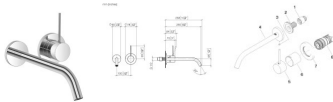

Dornbracht META SLIM Waschtisch-Wand-Einhandbatterie ohne Ablaufgarnitur META 36861662 Champagne geb

924,76 € *

* Preise inkl. gesetzlicher MwSt. zzgl. Versandkosten

Marke: Dornbracht
Bestell-Nr.: 36861662-46

Dornbracht META SLIM Waschtisch-Wand-Einhandbatterie ohne Ablaufgarnitur META 36861662 Champagne geb von Dornbracht für #price# bei neuesbad.de kaufen. Kauf auf Rechnung Individuelle Beratung Mehrfach ausgezeichnete Shop jetzt kaufen

Dornbracht META META SLIM Waschtisch-Wand-Einhandbatterie ohne Ablaufgarnitur - Champagne gebürstet (22kt Gold)

- Ausladung 250 mm
- starrer Auslauf
- runder luftangereicherter Strahl
- Bohrungsdurchmesser Auslauf 37 mm
- Bohrungsdurchmesser Einhandbatterie 57 mm
- Rosette für Auslauf Ø 55 mm
- Rosette für Mischer Ø 78 mm
- Durchfluss max. 5,7 l/min
- bleifrei
- Dieses Produkt leistet einen Beitrag zur Erfüllung der Vorgaben von nachhaltigen Gebäudezertifizierungen, z.B. LEED®, BREEAM®, DGNB

Artikeleigenschaften

Farbe: champagne gebürstet
Typ: Waschtischarmatur Unterputz