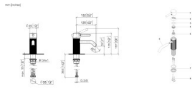

## Dornbracht Waschtisch-Einhandbatterie ohne Ablaufgarnitur META 33529660 Chrom

**293,10 € \***

\* Preise inkl. gesetzlicher MwSt. zzgl. Versandkosten

Marke: Dornbracht  
Bestell-Nr.: 33529660-00

Dornbracht Waschtisch-Einhandbatterie ohne Ablaufgarnitur META 33529660 Chrom von Dornbracht für #price# bei neuesbad.de kaufen.  Kauf auf Rechnung  Individuelle Beratung  Mehrfach ausgezeichnete Shop  jetzt kaufen

### Dornbracht META Waschtisch-Einhandbatterie ohne Ablaufgarnitur - Chrom

- Ausladung 125 mm
- Mit linearer Struktur
- starrer Auslauf
- runder luftangereicherter Strahl
- Armaturenhöhe 135 mm
- Höhe bis Luftsprudler 52 mm
- Bohrungsdurchmesser 35 mm
- 2x Druckschlauch M 8 x 1 eingeschraubt, dichtsicher geprüft
- Durchfluss max. 5,7 l/min
- bleifrei

#### Artikeleigenschaften

Farbe: chrom  
Typ: Waschtischarmatur stehend