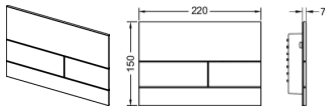

Tece square II WC-Betätigungsplatte Zweimengentechnik, Glas schw. satiniert, 9240825

289,10 € *

* Preise inkl. gesetzlicher MwSt. zzgl. Versandkosten

Marke: Tece

Bestell-Nr.: TC9240825

Tece square II WC-Betätigungsplatte Zweimengentechnik, Glas schw. satiniert, 9240825 von Tece für #price# bei neuesbad.de kaufen. Kauf auf Rechnung Individuelle Beratung Mehrfach ausgezeichnete Shop jetzt kaufen

TECESquare II WC-Betätigungsplatte Glas für Zweimengentechnik

Betätigungsplatte für TECE-Spülkästen zur Betätigung von vorne oder von oben. Flache Glasbetätigung mit zwei gefederten Betätigungswippen. Inklusive Betätigungsstangen, Befestigungsmaterial und Demontagewerkzeug. Geeignet für den flächenbündigen Einbau in Verbindung mit dem WC-Einbaurahmen und dem TECE-Distanzrahmen. Kompatibel mit Einwurfschacht für Reinigungstabs.

Abmessungen (B x H x T): 220 x 150 x 7 mm

Bezeichnung: TECESquare II

Farbe: Glas schwarz satiniert

Bestell-Nr.: 9240825

Masse:

Länge: 220mm

Breite: 150mm

Höhe: 30mm

Gewicht: 0,922kg

Verwendungshinweis:

Hinweis:

Mindestwandaufbau 30 mm im Nassbau beachten!